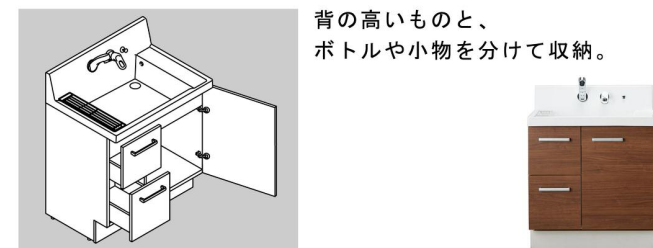

洗面器

やわらかなカーブ形状でワンサイズ上の広さを実現

A 広々、平らな底面

広く平らな底面なので、つけ置き洗いなど家事でも大活躍します。

B 広さを活かす右奥排水口

排水口を作業の邪魔にならない右奥に配置。洗面器の広さを最大限に生かします。

C ドライパレットで一時置き

濡らしたくないものを、一時置きするのに便利。サイドガード付で水だれも防ぎます。

D 濡れものが置けるウェットパレット

コップや泡立てネットなど、濡れたものを気兼ねなく置けます。

エコハンドル

よく使う正面のハンドル位置で「水」を出す省エネ設計。

化粧台本体

引出タイプ
AR1H-755SY

背の高いものと、
ボトルや小物を分けて収納。

ソコまでてまなし排水口

今までできなかった排水口の底まで、お掃除カンタン。

排水口の底部分に凹凸がなくなったことで、
スポンジでサッとのお掃除ができます。

汚れがたまりにくいフランジレス

スムーズに通水させるヘアキャッチャー

底までお手入れカンタンな排水口

水栓金具

壁付け水栓&ハイバックガードで簡単キレイ

水栓まわりは、水溜まりの少ない壁付け水栓と凹凸のないハイバックガードで汚れにくく、お手入れ簡単でキレイを保てます。