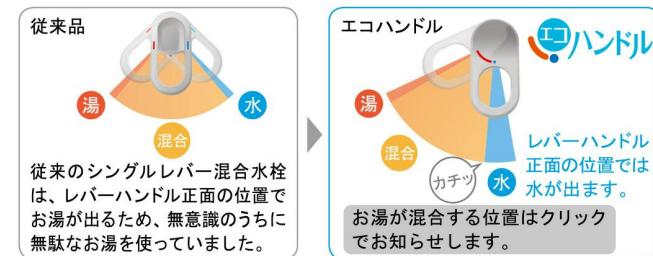

洗面器

やわらかなカーブ形状でワンサイズ上の広さを実現

A 広々、平らな底面

広く平らな底面なので、つけ置き洗いなど家事でも大活躍します。

B 広さを活かす右奥排水口

排水口を作業の邪魔にならない右奥に配置。洗面器の広さを最大限に生かします。

C ドライパレットで一時置き

濡らしたくないものを、一時置きするのに便利。サイドガード付で水だれも防ぎます。

D 濡れものが置けるウェットパレット

コップや泡立てネットなど、濡れたものを気兼ねなく置けます。

エコハンドル

よく使う正面のハンドル位置で「水」を出す省エネ設計。

化粧台本体

引出タイプ
AR1H-755SY

背の高いものと、
ボトルや小物を分けて収納。

ソコまでてまなし排水口