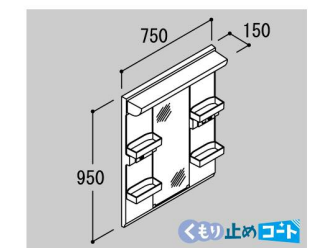

D 濡れものが置けるウェットパレット

コップや泡立てネットなど、濡れたものを気兼ねなく置けます。

エコハンドル

よく使う正面のハンドル位置で「水」を出す省エネ設計。

化粧台本体

引出タイプ
AR1H-755SY

背の高いものと、
ボトルや小物を分けて収納。

ソコまでてまなし排水口

今までできなかった排水口の底まで、お掃除カンタン。

排水口の底部分に凹凸がなくなったことで、
スポンジでサッとのお掃除ができます。

汚れがたまりにくいフランジレス

スムーズに通水させるヘアキャッチャー

底までお手入れカンタンな排水口

水栓金具

壁付け水栓&ハイバックガードで簡単キレイ

水栓まわりは、水溜まりの少ない壁付け水栓と凹凸のないハイバックガードで汚れにくく、お手入れ簡単でキレイを保てます。

微細シャワー吐水 ホース収納式

ミラーキャビネット

1面鏡(収納付・蛍光灯照明)
MARE-751XU

低ホルムアルデヒド最高等級

下地材を含むすべての木質系材料
品確法の最高等級に準拠して、使用面積制限を受け
ない材料 F★★★★ホルムアル
デヒドの発散速度0.005mg/mh
以下を使用しています。

◆お願い
・商品によっては、改良などにより仕様、寸法、カラーなどに多少の変更が生じる場合がありますのでご了承ください。
・商品写真は印刷のため、現物と若干異なりますので、実際の商品見本でお確かめください。
・商品写真は参考例です。実際に花瓶や小物を置かれる場合は、落下等の事故がないように取り扱いにご注意ください。
・表示価格は、商品代だけのメーカー希望小売価格で、取付費・工事費、消費税、セット写真の小物など別途ご負担をお願いいたします。
・掲載内容及び写真・図版の無断転載はたくお断りします。(許可なく転載・流用した場合、損害賠償が発生します。)