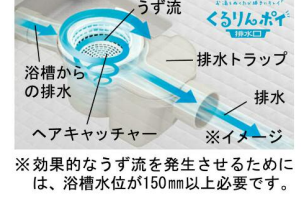

こだわりのキレイ性能がさらに進化。
キレイが、いつでも、いつまでも。

CG合成によるイメージ画像です。

壁パネルカラー アクセント張り

アクセントパネル：Lパネル（鏡面）

浴槽カラー クレリアパール

エプロンカラー

床カラー 単色

キレイ浴槽(クレリアパール)

上品にきらめく人造大理石浴槽。水アカ汚れがつきにくく、きらきらとキレイが長持ちします。

くるりんpoi排水口

ゴミをまとめて、お掃除ラクラク。うずのチカラでキレイな排水口。

キレイサーモフロア

皮脂汚れがつきにくく、落としやすい床。光熱費をかけずに、足裏の「ヒヤッ」も解消。

エコベンチ浴槽

洗い場側水栓

カウンター