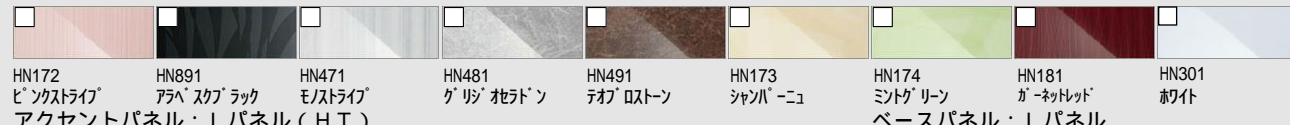

こだわりのキレイ性能がさらに進化。
キレイが、いつでも、いつまでも。

CG合成によるイメージ画像です。

壁パネルカラー アクセント張り

アクセントパネル：Lパネル（鏡面）

浴槽カラー クレリアパール

エプロンカラー

床カラー 単色

キレイ浴槽(クレリアパール)

上品にきらめく人造大理石浴槽。水アカ汚れがつきにくく、きらきらとキレイが長持ちします。

くるりんpoi排水口

ゴミをまとめて、お掃除ラクラク。うずのチカラでキレイな排水口。

キレイサーモフロア

皮脂汚れがつきにくく、落としやすい床。光熱費をかけずに、足裏の「ヒヤッ」も解消。

エコベンチ浴槽

洗い場側水栓

カウンター