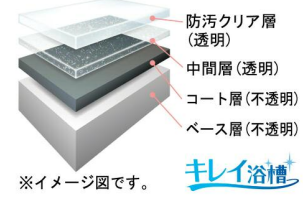

こだわりのキレイ性能がさらに進化。
キレイが、いつでも、いつまでも。

CG合成によるイメージ画像です。

壁パネルカラー アクセント張り

アクセントパネル：Lパネル（鏡面）

浴槽カラー クレリアパール

エプロンカラー

床カラー 単色

キレイ浴槽(クレリアパール)

上品にきらめく人造大理石浴槽。水アカ汚れがつきにくく、きらきらとキレイが長持ちします。

くるりんpoi排水口

ゴミをまとめて、お掃除ラクラク。うずのチカラでキレイな排水口。

キレイサーモフロア

皮脂汚れがつきにくく、落としやすい床。光熱費をかけずに、足裏の「ヒヤッ」も解消。

エコベンチ浴槽

洗い場側水栓

カウンター