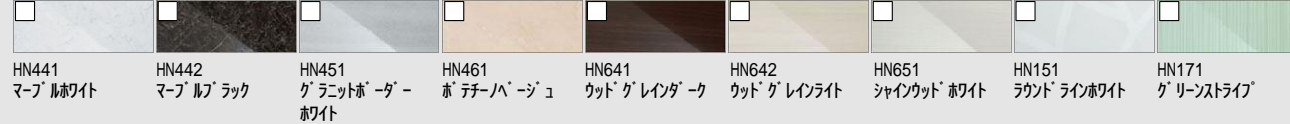

こだわりのキレイ性能がさらに進化。
キレイが、いつでも、いつまでも。

CG合成によるイメージ画像です。

壁パネルカラー アクセント張り

アクセントパネル：Lパネル（鏡面）

浴槽カラー クレリアパール

エプロンカラー

床カラー 単色

キレイ浴槽(クレリアパール)

上品にきらめく人造大理石浴槽。水アカ汚れがつきにくく、きらきらとキレイが長持ちします。

くるりんpoi排水口

ゴミをまとめて、お掃除ラクラク。うずのチカラでキレイな排水口。

キレイサーモフロア

皮脂汚れがつきにくく、落としやすい床。光熱費をかけずに、足裏の「ヒヤッ」も解消。

エコベンチ浴槽

洗い場側水栓

カウンター