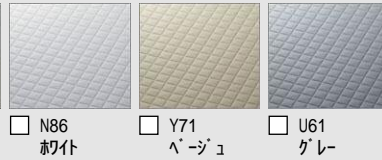

こだわりのキレイ性能がさらに進化。
キレイが、いつでも、いつまでも。

CG合成によるイメージ画像です。

壁パネルカラー アクセント張り

アクセントパネル：Lパネル（鏡面）

浴槽カラー クレリアパール

エプロンカラー

床カラー 単色

キレイ浴槽(クレリアパール)

上品にきらめく人造大理石浴槽。水アカ汚れがつきにくく、きらきらとキレイが長持ちします。

くるりんpoi排水口

ゴミをまとめて、お掃除ラクラク。うずのチカラでキレイな排水口。

キレイサーモフロア

皮脂汚れがつきにくく、落としやすい床。光熱費をかけずに、足裏の「ヒヤッ」も解消。

エコベンチ浴槽

洗い場側水栓

カウンター