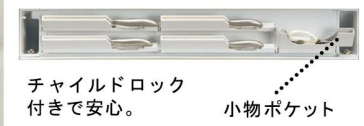

ライフスタイルやインテリアのお好みにも
すっきりとフィット。毎日が楽しくなるキッチン。

CG合成によるイメージ画像です。
現場調達品、シリーズ外選定品に関しては表現しておりません。

■ 扉カラー グループ5

ストリーク

ストリークライン

■ ワークトップ 人造大理石

■ シンク 人造大理石

スマートポケット

必要なときだけ
サッと使えてスッとしまえる
下ごしらえの必需品がラクな姿勢
で素早く取り出せるアイデア収納。

チャイルドロック
付きで安心。 小物ポケット

スマートポケットプラン

ラクな姿勢でサッと包丁が取り出せる「スマートポケット」
を採用した、使い勝手のよい引出し収納のプランです。

- ① フライパンや鍋など、加熱調理で使用する道具を取り出しやすく収納。
- ② 包丁4本と小物がしまえるポケット収納付き。引出しにはシンクで使うボウルやザルなどを収納。

タオルクリップ付き

プレーンシンク

暮らしを彩る明るい5色。
コンロや扉もコーディネートできます。 **イロドリ 彩りコーデ**

ソフトなデザインにマッチするやさしい色をそろえました。コンロや扉とのコーディネートが楽しめる「彩りコーデ」対応。
※水栓の位置は左右が選べます。
※表示寸法は内寸法です。
深さ約19cm

排水口はステンレス製

人造大理石トップ

しっとりとした質感が魅力の人造大理石。

白を基調とした清潔感あふれるデザインから、天然石を思わせる重厚なストーン柄まで、6種類の人造大理石トップをラインアップ。明るくカジュアルな空間からモダンなテイストまで、幅広いインテリアにマッチします。

水栓金具

シングルレバー水栓クロマレ(エコハンドル)
SFHB420SYXJG

ガスコンロ

フェイス:シルバー | トップ:ブラック
レンジフード連動なし
3口コンロ・ホーロートップタイプ
(無水片面焼グリル)
H1G633E0RHVX

レンジフード

シルバー
NBVシロココタイプ
NBV9337SIU

ソフトモーションレール

引出しを閉めるときのパタンという音を軽減します。