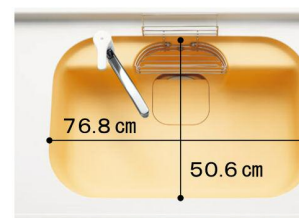

必要なときだけ
サッと使えてスッとしまえる
下ごしらえの必需品がラクな姿勢
で素早く取り出せるアイデア収納。

チャイルドロック
付きで安心。 小物ポケット

スマートポケットプラン

ラクな姿勢でサッと包丁が取り出せる「スマートポケット」
を採用した、使い勝手のよい引出し収納のプランです。

- ① フライパンや鍋など、加熱調理で使用する道具を取り出しやすく収納。
- ② 包丁4本と小物がしまえるポケット収納付き。引出しにはシンクで使うボウルやザルなどを収納。

タオルクリップ付き

プレーンシンク

暮らしを彩る明るい5色。
コンロや扉もコーディネートできます。 **イロドリ 彩りコーデ**

ソフトなデザインにマッチするやさしい色をそろえました。コンロや扉とのコーディネートが楽しめる「彩りコーデ」対応。
※水栓の位置は左右が選べます。
※表示寸法は内寸法です。
深さ約19cm

排水口はステンレス製

人造大理石トップ

しっとりとした質感が魅力の人造大理石。

白を基調とした清潔感あふれるデザインから、天然石を思わせる重厚なストーン柄まで、6種類の人造大理石トップをラインアップ。明るくカジュアルな空間からモダンなテイストまで、幅広いインテリアにマッチします。

引出し底板
メラミン化粧板

壁付I型奥行65cm

造作壁と組み合わせた対面キッチンなど、いろいろなレイアウトに対応できます。

ライン取手

アルミ シルバーアルマイト

小引き出し

すぐ使いたい調味料はコンロ横に収納してとりだしやすく。

扉のお手入れラクラク