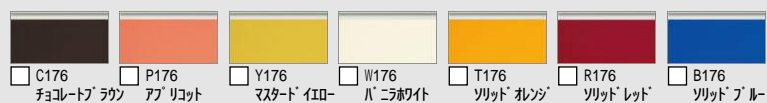

ライフスタイルやインテリアのお好みにも
すっきりとフィット。毎日が楽しくなるキッチン。

CG合成によるイメージ画像です。
現場調達品、シリーズ外選定品に関しては表現しておりません。

■ 扉カラー グループ5

ストリーク

ストリークライン

■ ワークトップ 人造大理石

■ シンク 人造大理石

スマートポケット

タオルクリップ付き

プレーンシンク

暮らしを彩る明るい5色。
コンロや扉もコーディネートできます。 **イロドリ 彩りコーデ**

ソフトなデザインにマッチするやさしい色をそろえました。コンロや扉とのコーディネートが楽しめる「彩りコーデ」対応。
※水栓の位置は左右が選べます。
※表示寸法は内寸法です。
深さ約19cm

排水口はステンレス製

人造大理石トップ

しっとりとした質感が魅力の人造大理石。

白を基調とした清潔感あふれるデザインから、天然石を思わせる重厚なストーン柄まで、6種類の人造大理石トップをラインアップ。明るくカジュアルな空間からモダンなテイストまで、幅広いインテリアにマッチします。